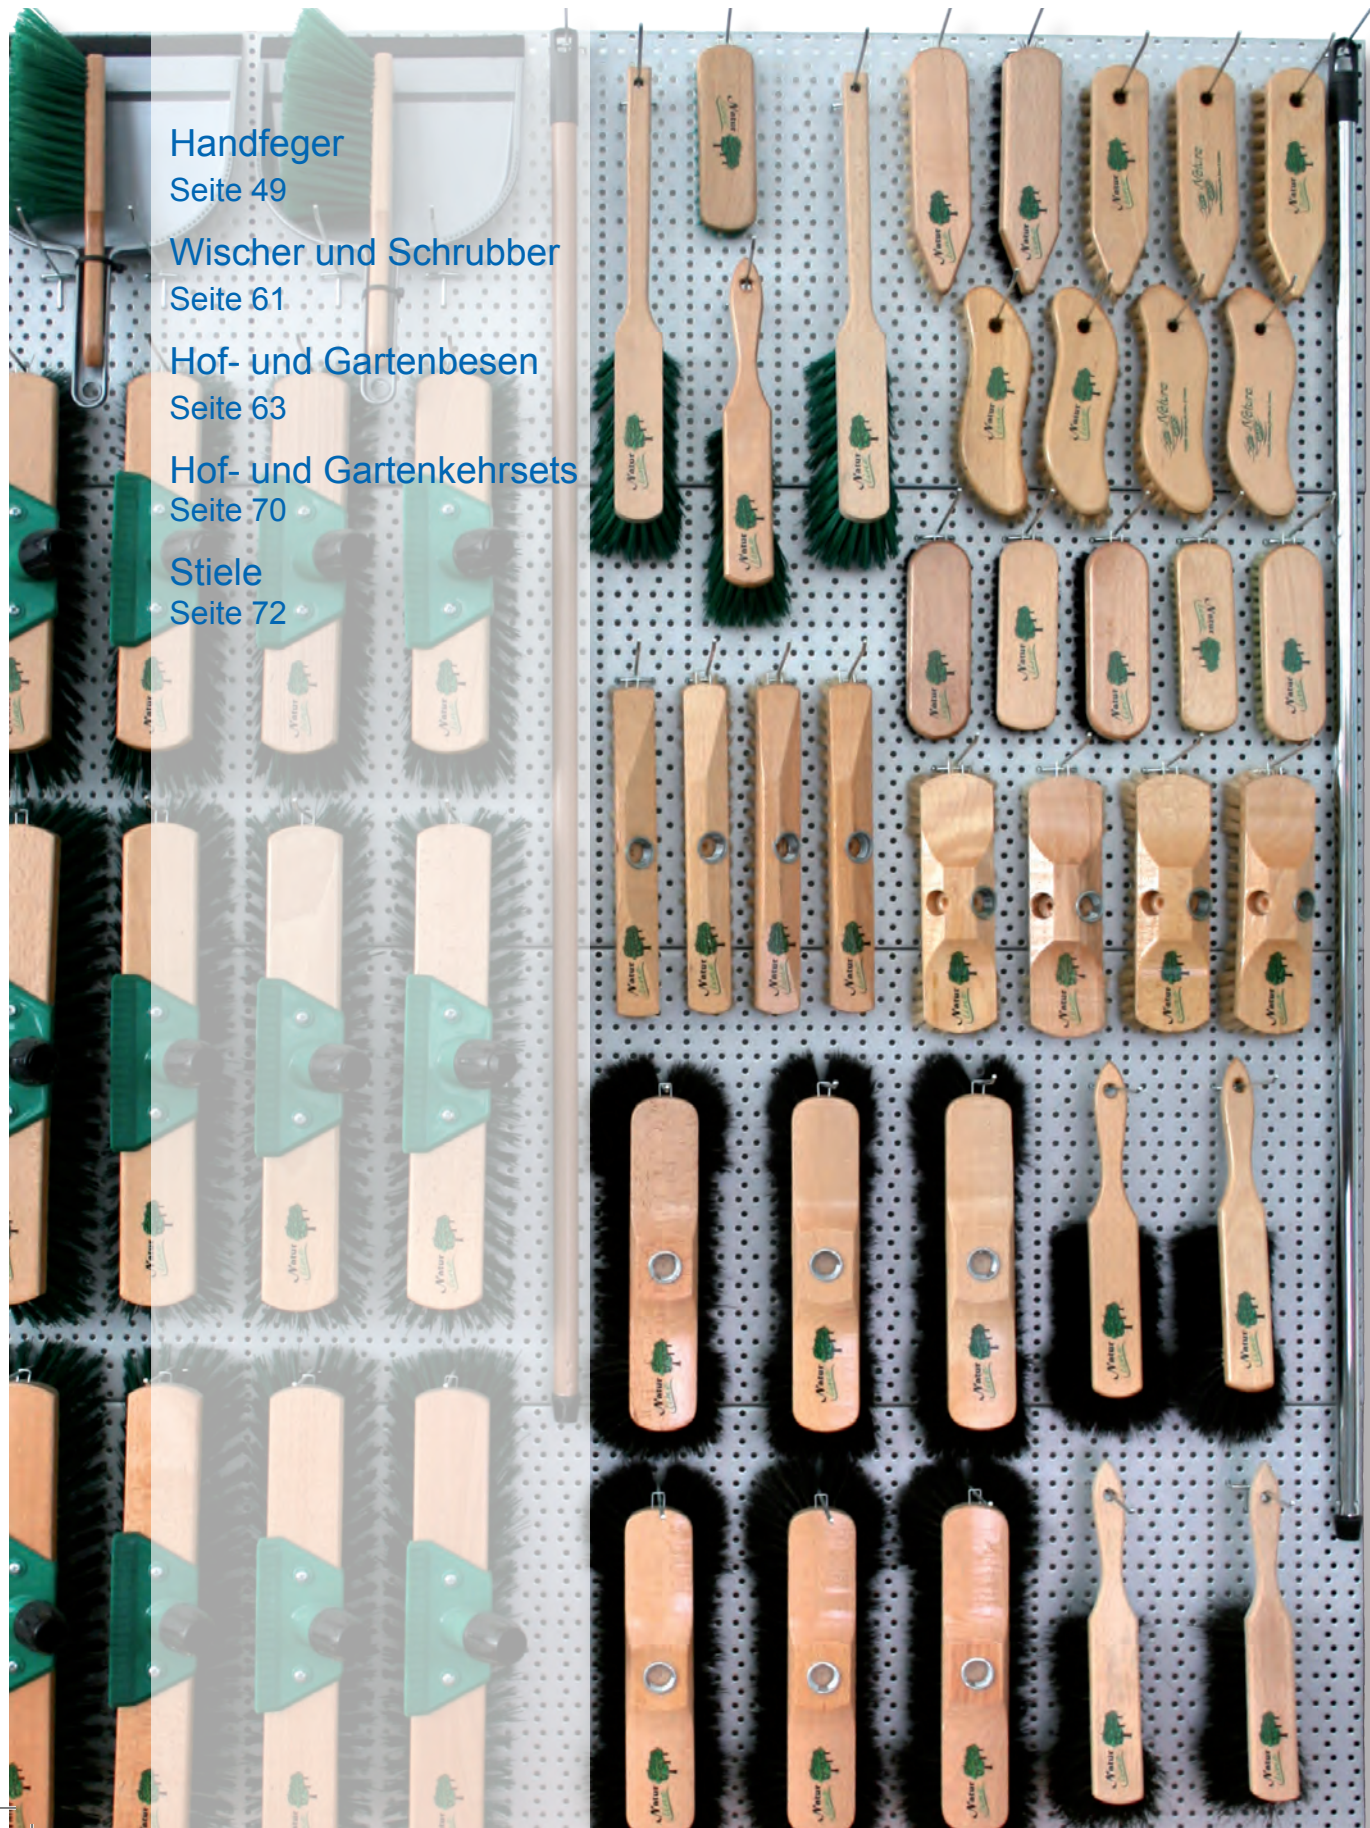

Natur-Line

Die Produkte der Natur-Line finden Sie auf folgenden Seiten

Handfeger

Seite 49

Wischer und Schrubber

Seite 61

Hof- und Gartenbesen

Seite 63

Hof- und Gartenkehrsets

Seite 70

Stiele

Seite 72