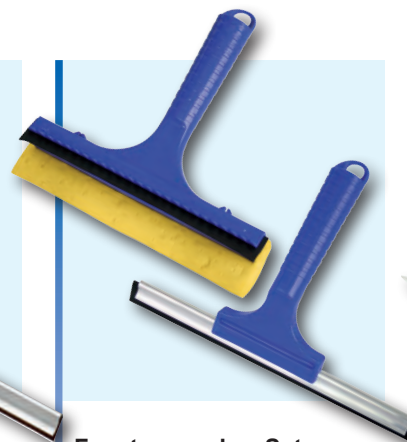

Fensterwascher-Set
mit Schwamm und Scheiben-
abzieher, 25 cm

Window wiper-set
with sponge and lip, 25 cm

Artikel-Nr.	424000
EAN-Nr.	424002
VE:	20
Palette 2,2 m	768
Palette 1,1 m	384
VE m³:	0,0374
LKW:	26112