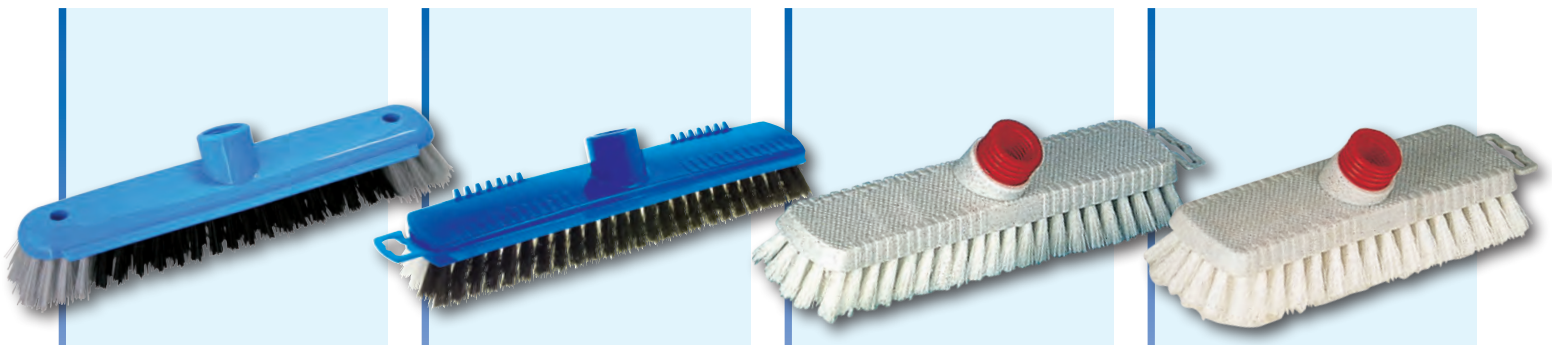

Starline Wischer
Polypropylen, 29 cm

Starline wiper
polypropylene, 29 cm

Artikel-Nr.	SL2608
EAN-Nr.	042602
VE:	10
Palette 2,2 m	1200
Palette 1,1 m	600
VE m³:	0,0149
LKW:	40800

Wischer
Polypropylen, 29 cm

Wiper
polypropylene, 29 cm

Artikel-Nr.	260866
EAN-Nr.	260860
VE:	10
Palette 2,2 m	1200
Palette 1,1 m	600
VE m³:	0,0149
LKW:	40800

Recycling Wischer
Polypropylen, 29 cm

Recycling wiper
polypropylene, 29 cm

Artikel-Nr.	260899
EAN-Nr.	260891
VE:	10
Palette 2,2 m	1200
Palette 1,1 m	600
VE m³:	0,0149
LKW:	40800

Recycling Schrubber
Polypropylen, 23 cm

Recycling scrubber
polypropylene, 23 cm

Artikel-Nr.	230899
EAN-Nr.	230894
VE:	10
Palette 2,2 m	1200
Palette 1,1 m	600
VE m³:	0,0149
LKW:	40800