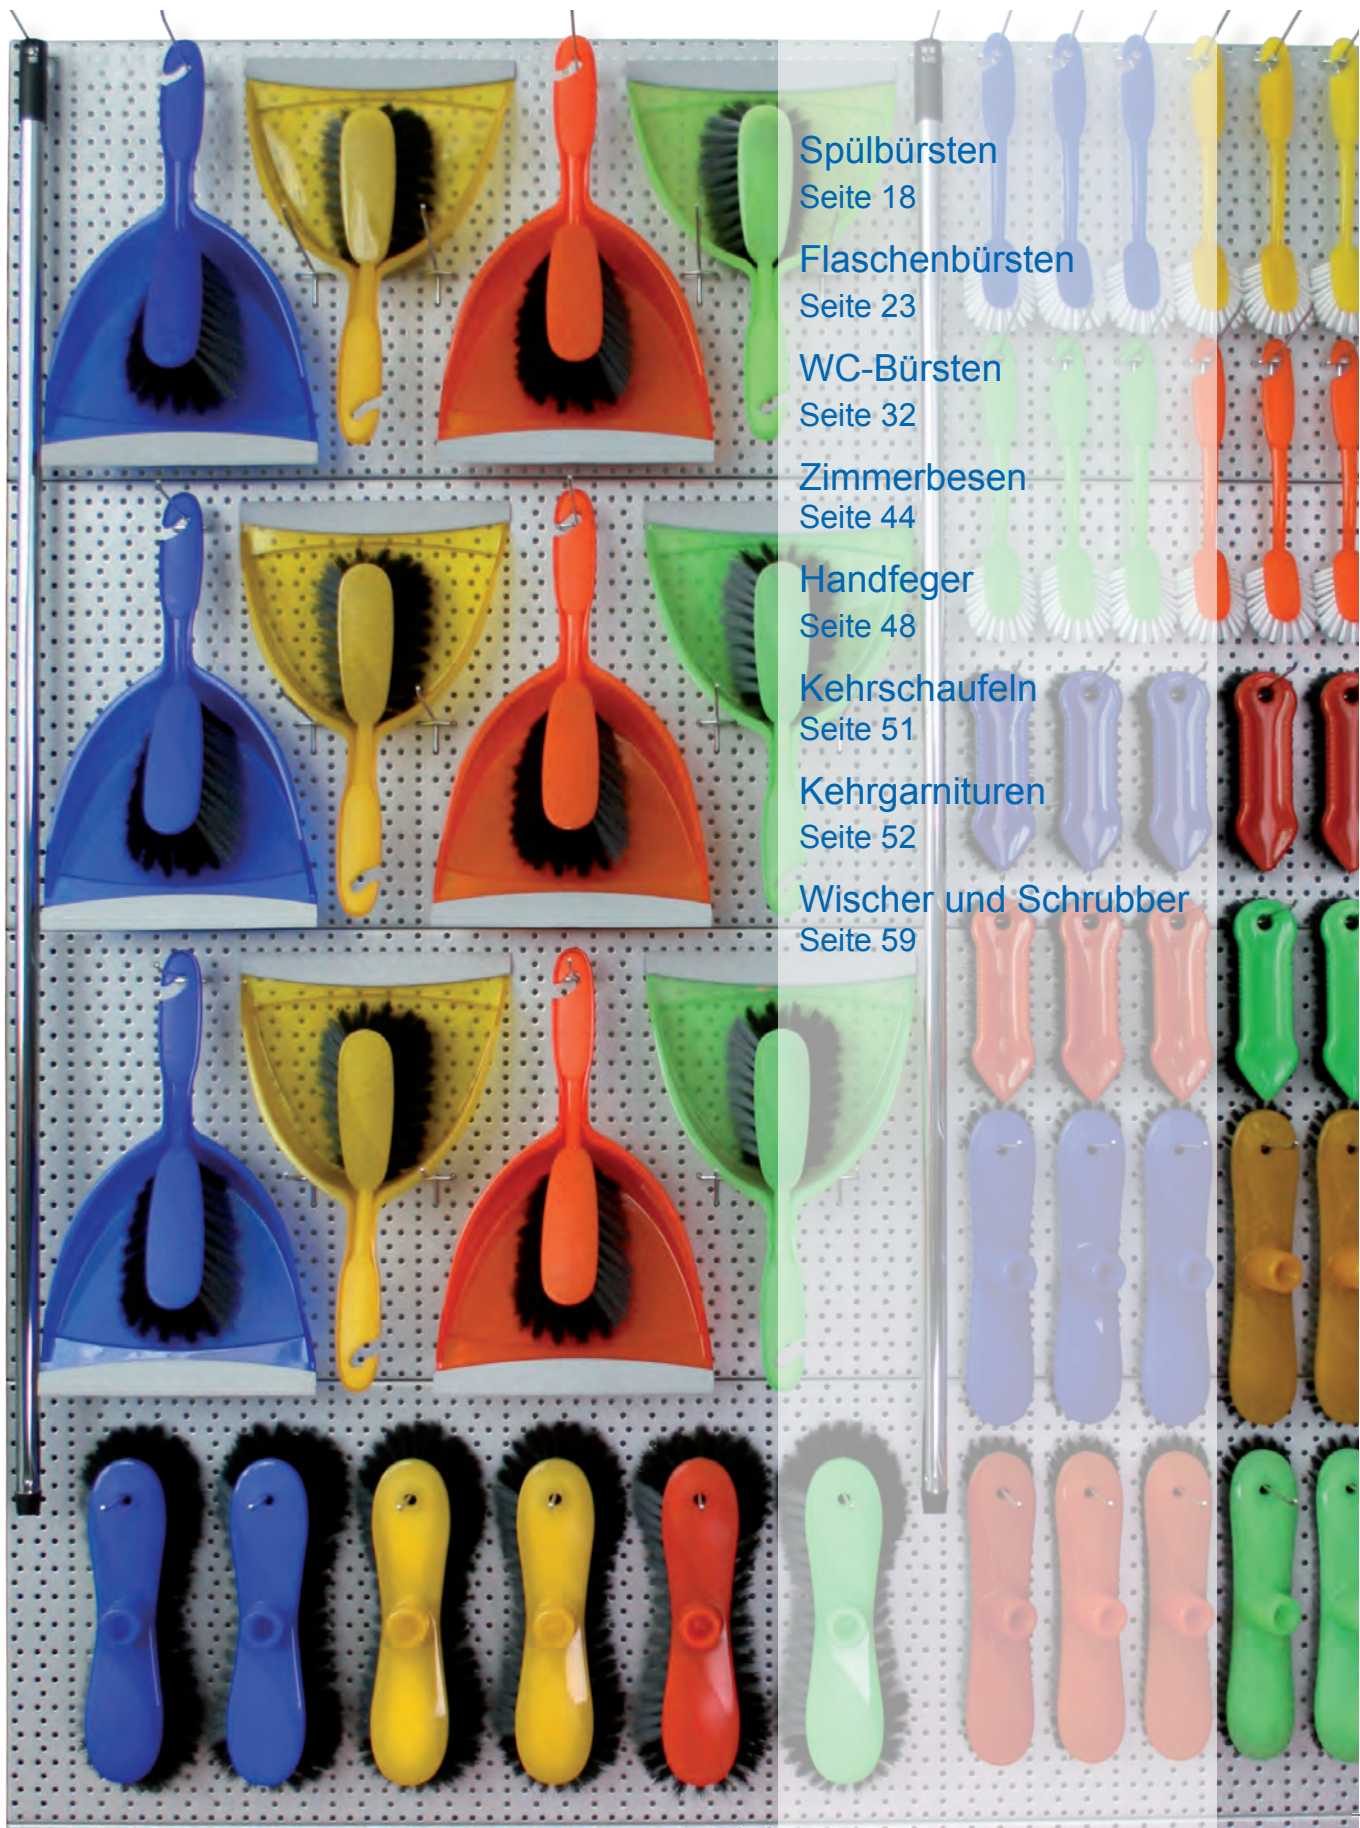

Smart-Line

Die Produkte der Smart-Line finden Sie auf folgenden Seiten