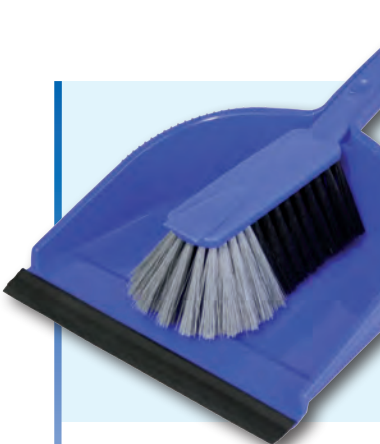

Euro-Line Kehrgarnitur

Polypropylen, mit Lippe, Polymexfaser

Euro-Line dustpan set

polypropylene, with lip, polymex fibre

Artikel-Nr.	EL67027
EAN-Nr.	016726
VE:	10
Palette 2,2 m	400
Palette 1,1 m	160
VE m³:	0,0440
LKW:	13600