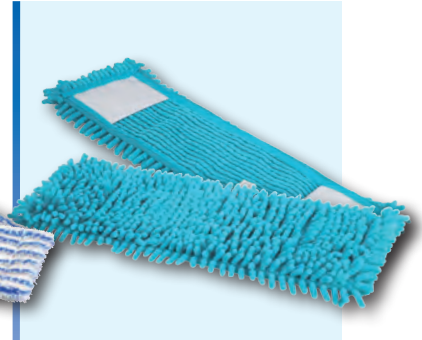

„Aqua-Clean“ Chenille Bezug
für Bodenplatte mit Klappmechanismus

„Aqua-Clean“ Chenille cover
for base plate with collapsing mechanism

Artikel-Nr.	570720
EAN-Nr.	570723
VE:	10
Palette 2,2 m	240
Palette 1,1 m	120
VE m³:	0,0106
LKW:	8160