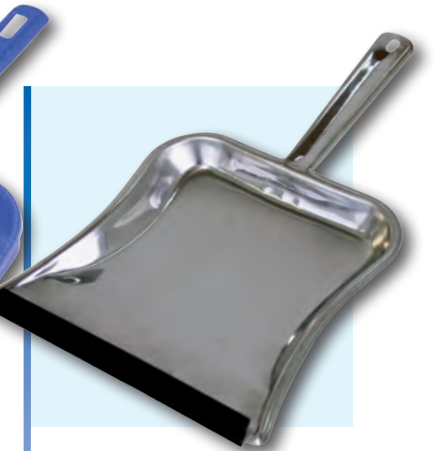

Edelstahlkehroschaufel
mit Lippe

Refined steel dustpan
with lip

Artikel-Nr.	400060
EAN-Nr.	400068
VE:	10
Palette 2,2 m	640
Palette 1,1 m	240
VE m³:	0,0297
LKW:	21760