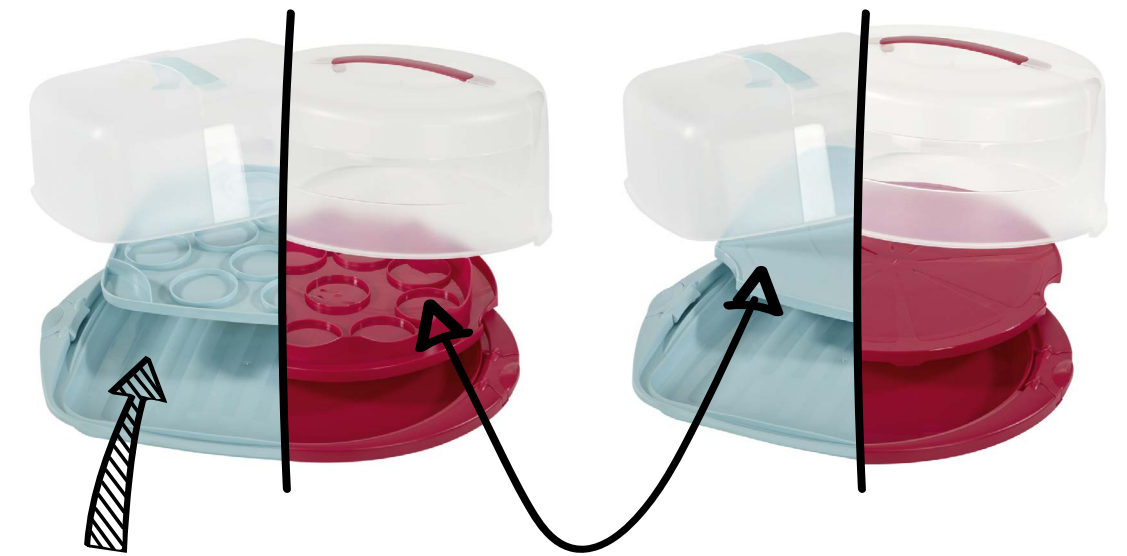

Art.-Nr.: 152710
38x33x15cm

Integrierter Muffineinsatz

Tortenglocke „Gugelhupf“
mit integriertem Muffineinsatz

Cake container "Gugelhupf" with muffin insert

Art.-Nr.: 152610
32x29x17cm

Torten können mit Kühlakku* gekühlt werden

Muffin-Form oder Tortenfläche durch Wenden der Platte

Obstkuchenbehälter

rundes Modell mit zwei Tragegriffen und Haube

Fruit cake container with two handles

Art.-Nr.: 152700
110cm, ø32cm

Messbecher klein

Measuring jug small