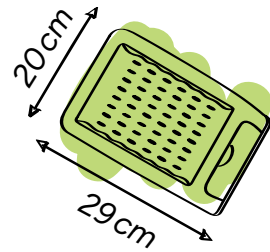

für Suppen und Salate

Tureen for soups and salads

Art.-Nr.: 374200
ca. 17 x 17 x 6 cm

Kartoffel- und Gemüseaufbewahrungsbox Größe XL

Potato and vegetable storage-box XL

Art.-Nr.: 373030
29x20x23 cm

Kartoffel- und Gemüseaufbewahrungsbox Größe M

Potato and vegetable storage-box M

Art.-Nr.: 373010
29x20x19 cm

Karotten- und Zwiebelbox

Carrot and onion storage-box

Art.-Nr.: 373020
29x20x14 cm

Knoblauchbox

garlic box

Art.-Nr.: 373040
21,5x15x12,5 cm